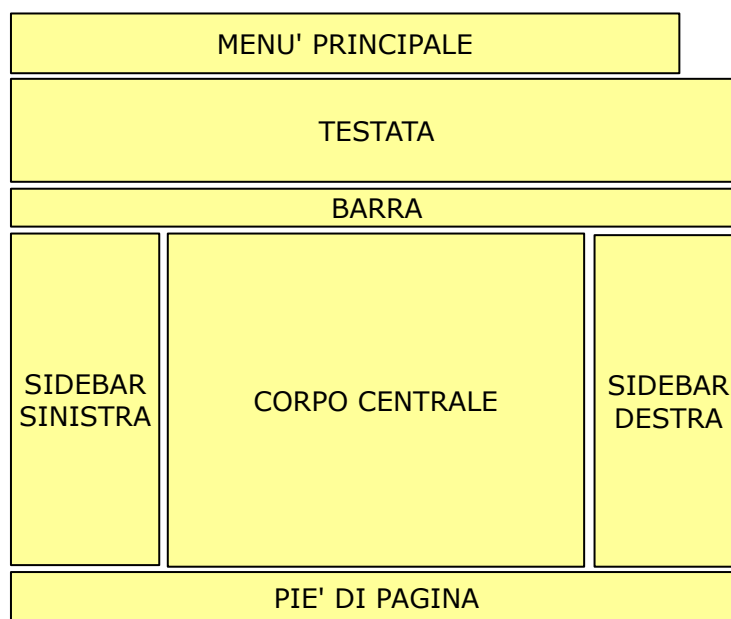

## ALCUNE INFORMAZIONI PER NAVIGARE SUL SITO DI LEGAMBIENTE PAVIA (Provinciale)

Qui sotto uno schema con i nomi delle varie parti della pagina.

Nel corpo centrale vengono riportate gli **articoli (post)** contenenti notizie, informazioni ecc. ordinati dai più recenti ai più vecchi. Fanno eccezione alcune info ritenute importanti che vengono mantenute in alto. Contemporaneamente il testo degli articoli viene trascritto e inserito nelle categorie (vedi sidebar destra in alto).

Ogni articolo può appartenere ad una o più categorie [ad esempio un congresso sull'amianto verrà classificato nelle categorie: Amianto, Convegni/Appuntamenti e Notizie]

Dopo un certo tempo gli articoli più vecchi spariranno dal corpo centrale ma non verranno cancellati e saranno comunque reperibili all'interno delle categorie.

Per la loro ricerca si possono aprire gli argomenti delle categorie e scorrere i risultati oppure utilizzare la funzione "cerca" nella barra sotto alla testata.

Quando si clicca su una categoria si apre una pagina dove vengono presentati i primi 10 post ordinati dal più recente al più vecchio; il post comprende titolo e 4-5 righe del testo, mancano le immagini ed i link. Per vedere il post completo basta cliccare sul titolo, si apre allora una pagina con il post completo in tutti i suoi elementi.